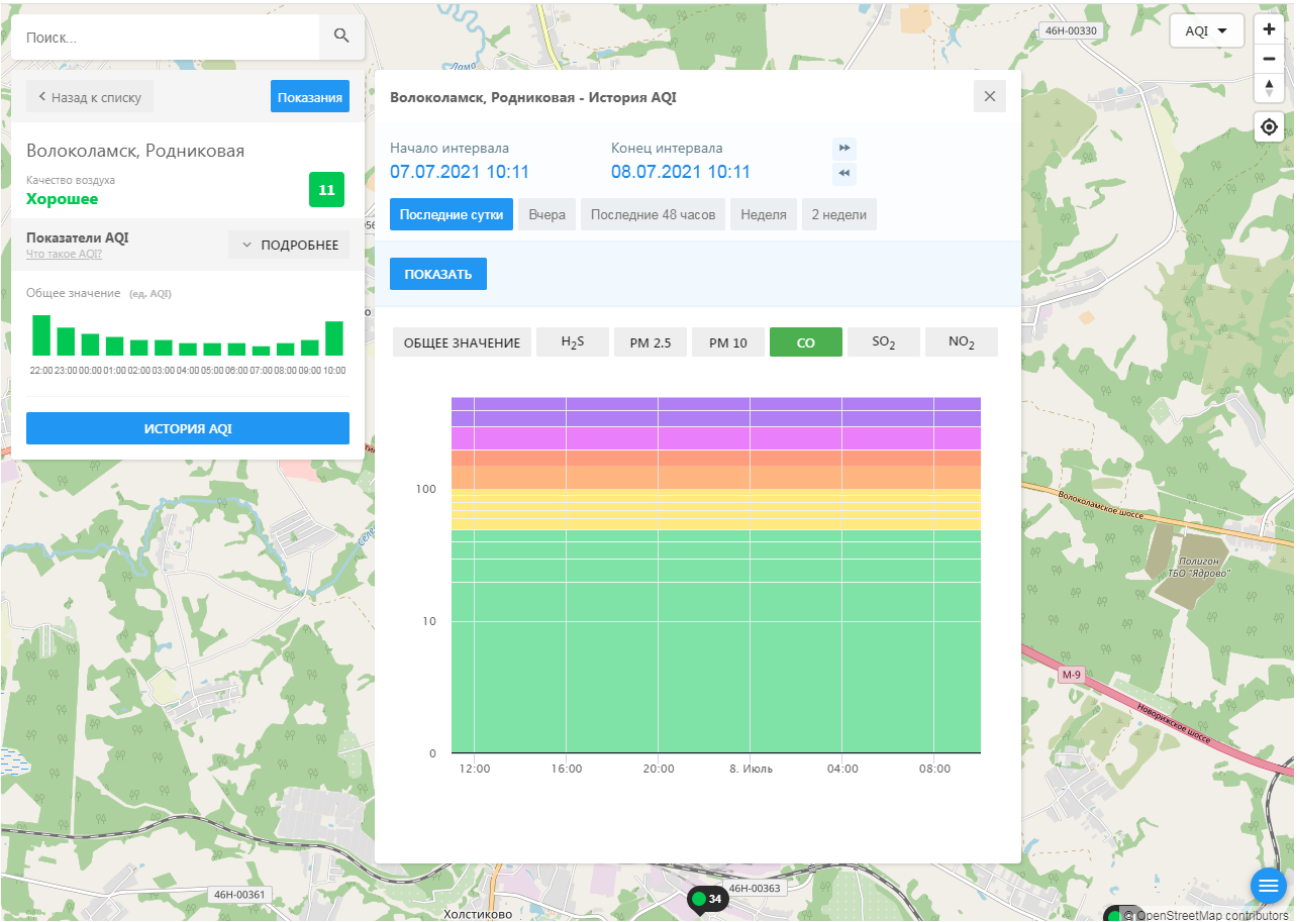

Время	PM 2.5 (ед. AQI)
12:00	10
14:00	15
16:00	10
18:00	10
20:00	10
22:00	8
00:00	8
02:00	8
04:00	5
06:00	5
08:00	10

ecomon.urus.city/sites/31/aqi?lt=56.03041099999999&ln=35.945793645264985&z=12&m=0

Поиск...

Волоколамск, Родниковая

Качество воздуха **Хорошее** 11

Показатели AQI

Общее значение (ед. AQI)

ИСТОРИЯ AQI

Волоколамск, Родниковая - История AQI

Начало интервала: 07.07.2021 10:11

Конец интервала: 08.07.2021 10:11

Последние сутки | Вчера | Последние 48 часов | Неделя | 2 недели

ПОКАЗАТЬ

ОБЩЕЕ ЗНАЧЕНИЕ | H<sub>2</sub>S | PM 2.5 | **PM 10** | CO | SO<sub>2</sub> | NO<sub>2</sub>

Время	PM 10 (ед. AQI)
12:00	10
14:00	40
16:00	15
18:00	12
20:00	15
22:00	12
00:00	10
02:00	12
04:00	5
06:00	4
08:00	10