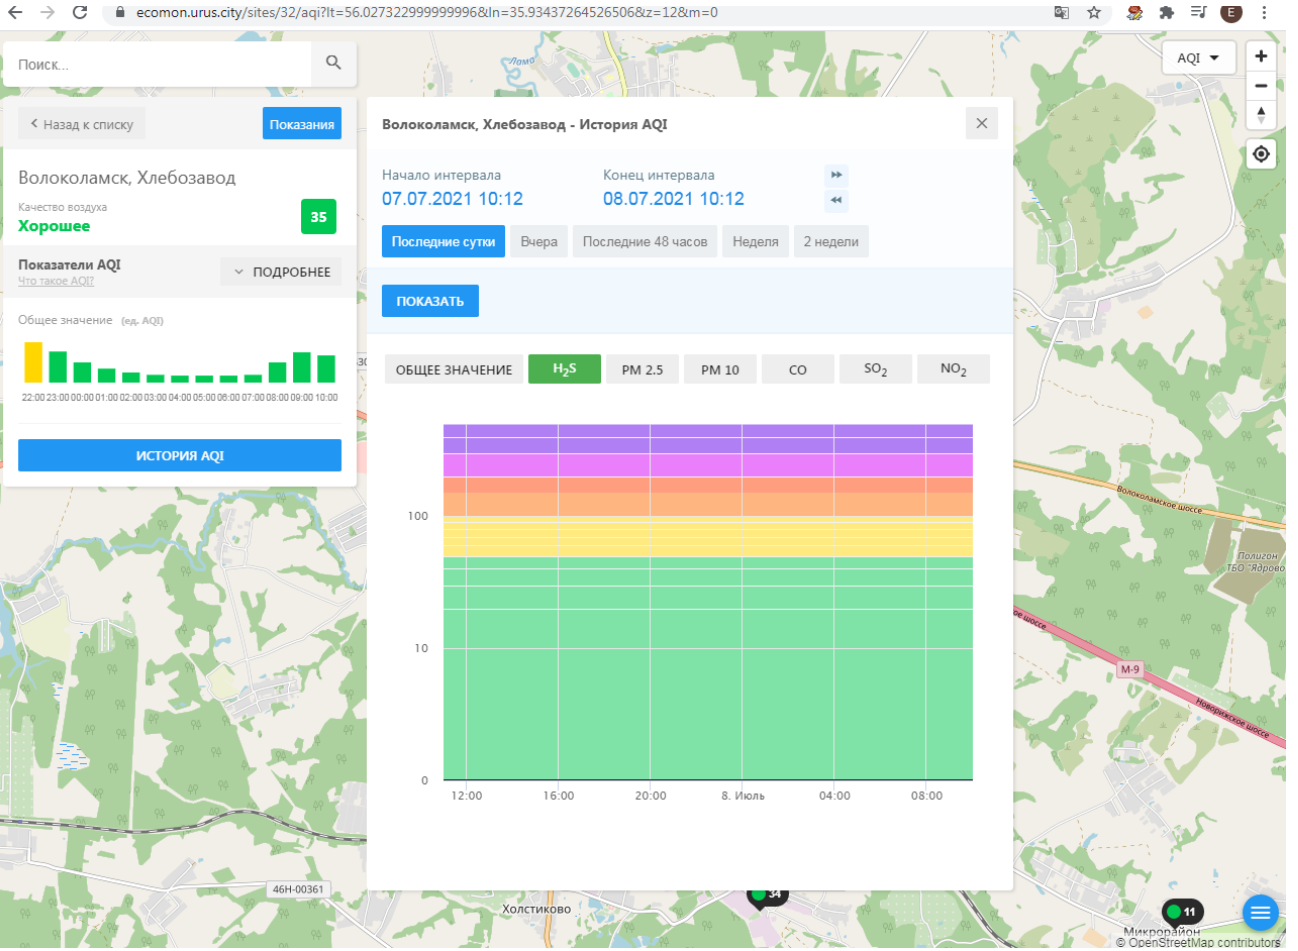

**Показатели AQI**  
Что такое AQI? ПОДРОБНЕЕ

Общее значение (ед. AQI)

ИСТОРИЯ AQI

### Волоколамск, Хлебозавод - История AQI

Начало интервала: 07.07.2021 10:12    Конец интервала: 08.07.2021 10:12

Последние сутки   Вчера   Последние 48 часов   Неделя   2 недели

ПОКАЗАТЬ

**ОБЩЕЕ ЗНАЧЕНИЕ**   H<sub>2</sub>S   PM 2.5   PM 10   CO   SO<sub>2</sub>   NO<sub>2</sub>

Время	Общее значение AQI
12:00	15
14:00	12
16:00	18
18:00	35
20:00	80
22:00	45
00:00	25
02:00	10
04:00	10
06:00	15
08:00	35

46Н-00361

Холстиково

Микрозайн  
© OpenStreetMap contributors

Поиск...

Волоколамск, Хлебозавод