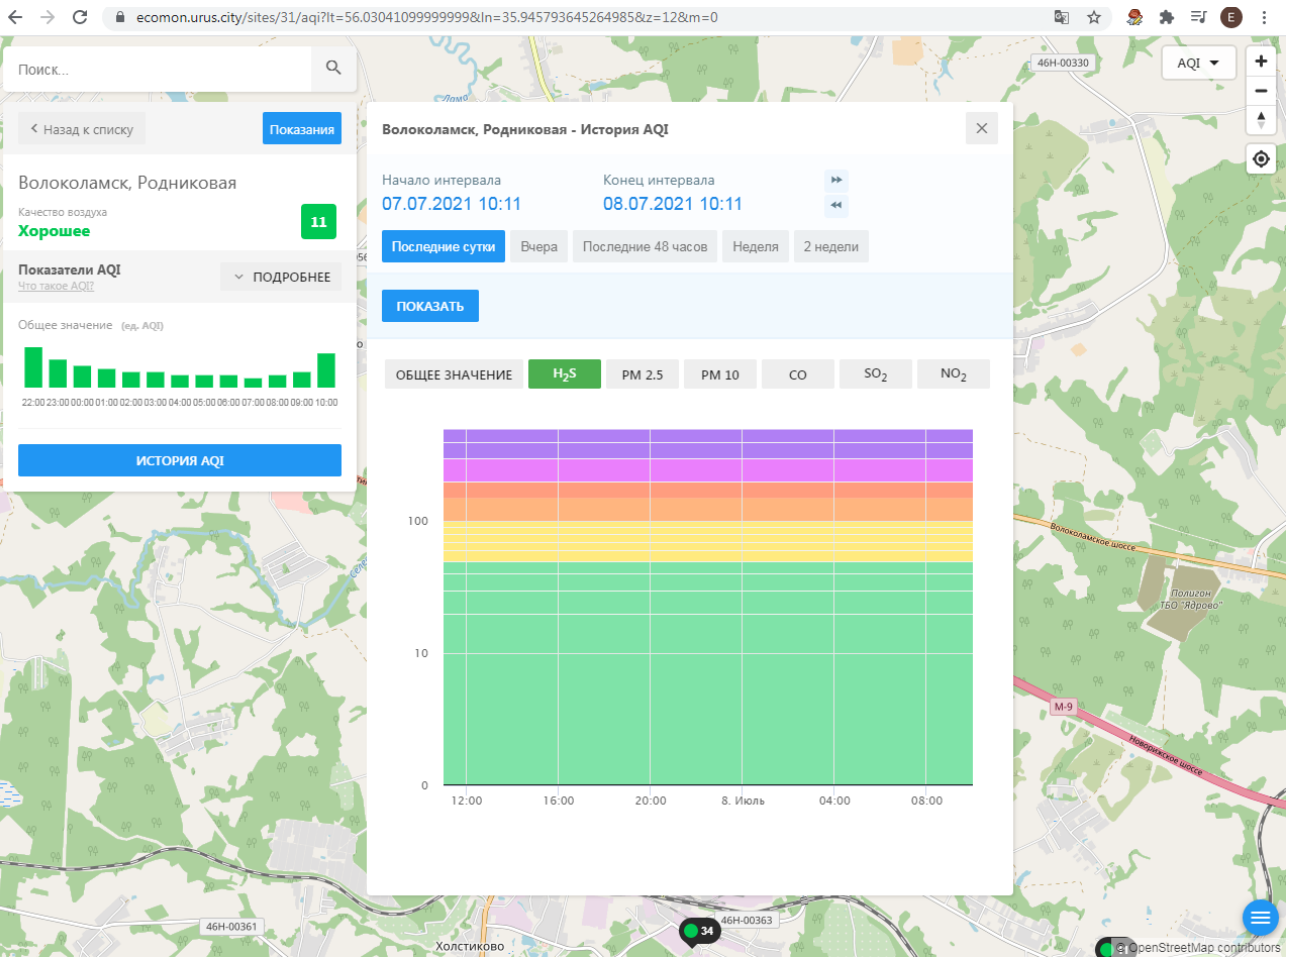

ecomon.urus.city/sites/31/aqi?lt=56.03041099999999&ln=35.945793645264985&z=12&m=0

Поиск...

Волоколамск, Родниковая

Качество воздуха **Хорошее** 11

Показатели AQI  
Что такое AQI? ПОДРОБНЕЕ

Общее значение (ед. AQI)

22:00 23:00 00:00 01:00 02:00 03:00 04:00 05:00 06:00 07:00 08:00 09:00 10:00

ИСТОРИЯ AQI

Волоколамск, Родниковая - История AQI

Начало интервала: 07.07.2021 10:11    Конец интервала: 08.07.2021 10:11

Последние сутки    Вчера    Последние 48 часов    Неделя    2 недели

ПОКАЗАТЬ

ОБЩЕЕ ЗНАЧЕНИЕ    H<sub>2</sub>S    PM 2.5    PM 10    CO    SO<sub>2</sub>    NO<sub>2</sub>

100

10

0

12:00    16:00    20:00    8. Июль    04:00    08:00

46Н-00330    46Н-00361    46Н-00363    34    openStreetMap contributors